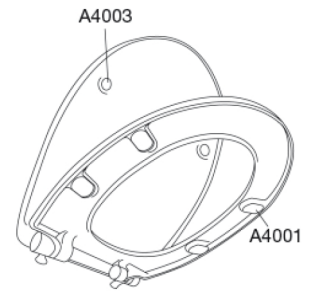

PRESSALIT®

Pressalit T Soft 742
Abattant de WC avec fermeture en douceur incluant des
charnières en acier inoxydable.

Fonctions

Soft close

Numéro article

742000-D02999
 VVS:615001000
 NRF:6190108
 EAN:5708590297910

Couleur

Blanc

Description

Abattant de WC PRESSALIT avec couvercle, modèle "T Soft", réf. 742, en plastique thermdurci coloré dans la masse, avec charnières uni-flex avec chevilles basculantes D02 en acier inoxydable.

- entraxe : 133 - 218 mm
- charge supportée par l'abattant : 240 kg
- compatible avec les WC universels
- 10 ans de garantie

Type de construction

Sandwich

Designer

Pressalit

Année de design

2010

Pressalit T Soft 742
Abattant de WC avec fermeture en douceur incluant des
charnières en acier inoxydable.