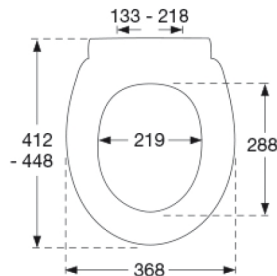

Description

Abattant de WC PRESSALIT avec couvercle, modèle "T Soft", réf. 742, en plastique thermdurci coloré dans la masse, avec charnières uni-flex avec chevilles basculantes D02 en acier inoxydable.

- entraxe : 133 - 218 mm
- charge supportée par l'abattant : 240 kg
- compatible avec les WC universels
- 10 ans de garantie