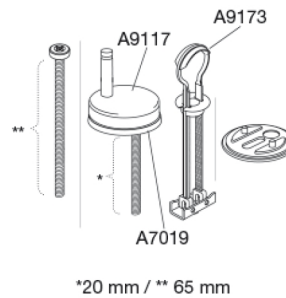

Couleur

Blanc

Description

Abattant de WC PRESSALIT avec couvercle, modèle "T Soft", réf. 742, en plastique thermdurci coloré dans la masse, avec charnières uni-flex avec chevilles basculantes D02 en acier inoxydable.

- entraxe : 133 - 218 mm
- charge supportée par l'abattant : 240 kg
- compatible avec les WC universels
- 10 ans de garantie

Type de construction

Sandwich

Designer

Pressalit

Année de design

2010

Pressalit T Soft 742
Abattant de WC avec fermeture en douceur incluant des
charnières en acier inoxydable.